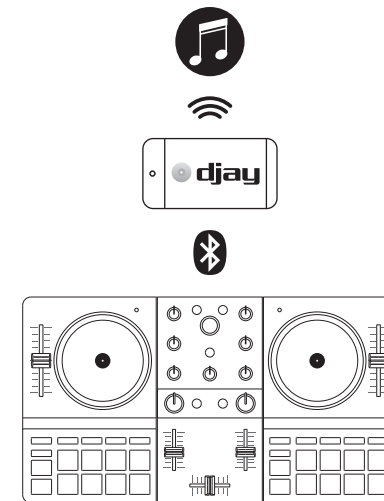

Hercules

DJCONTROL MIX ULTRA

嗨酷乐MIX打碟机终极版

TAKE IT EASY

随时随地。轻装上阵。

## 快速入门指南

1  

2  djay

3 蓝牙

4

5  djay

6