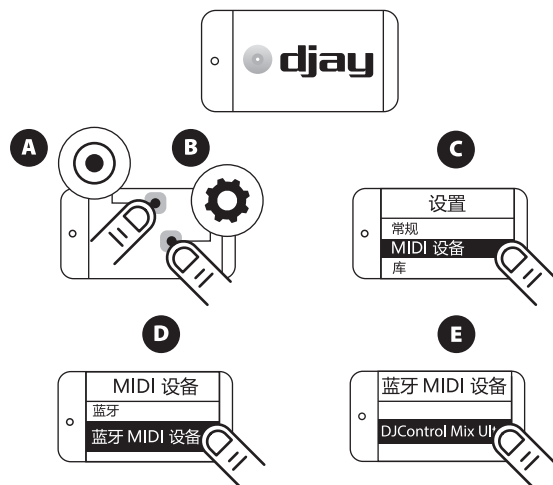

Hercules

DJCONTROL MIX ULTRA

嗨酷乐MIX打碟机终极版

TAKE IT EASY

随时随地。轻装上阵。

## 快速入门指南

1  

2  djay

3 蓝牙

4

5  djay

6