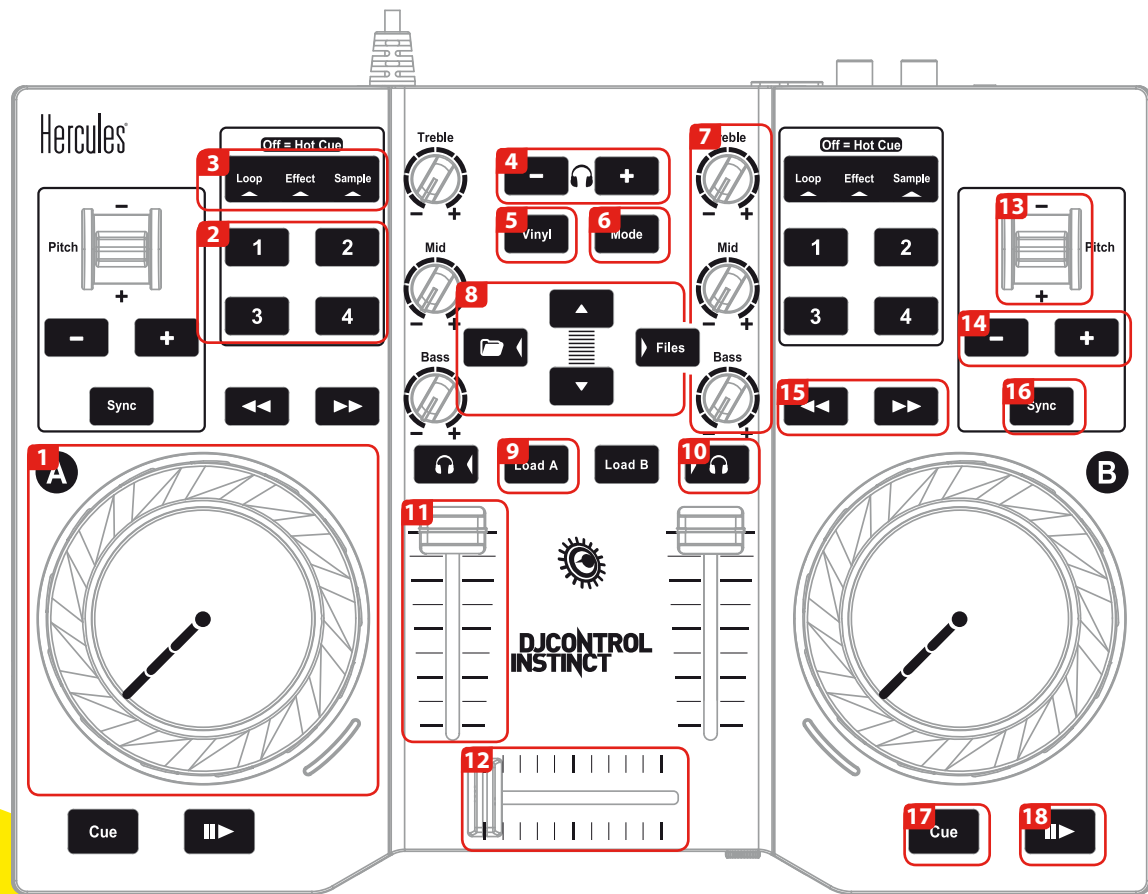

# DJCONTROL INSTINCT

- |                            |                            |                                     |
|----------------------------|----------------------------|-------------------------------------|
| 17- نقطة الرمز             | 8- مستكشف                  | 1- عجلة تمرير اكتشاف الضغط          |
| 18- تشغيل/إيقاف مؤقت       | 9- تحميل على القرص الدوار  | 2- أزرار متعددة الوظائف             |
| 19- خرج سماعات الرأس       | 10- معاينة سماعات الرأس    | 3- عرض وضع الأزرار متعددة الوظائف   |
| (القنوات 3-4)              | 11- مستوى صوت القرص الدوار | 4- مستوى صوت سماعات الرأس           |
| 20- خرج السماعات           | 12- أداة التداخل           | 5- وضع التجربة تشغيل/إيقاف تشغيل    |
| (القنوات 1-2)              | Pitch -13                  | 6- تحديد وضع الأزرار متعددة الوظائف |
| 21- خرج RCA                | Pitch Bend +/- -14         | 7- معادل ثلاثي النطاق               |
| 22- قفل Kensington®        | 15- تقديم سريع/إرجاع       |                                     |
| 23- كابل USB ثابت (1,83 م) | 16- مزمنة القرص الدوار     |                                     |

**1** BEAT MIX MOGUL I 0:05:11 123.48 BPM  
A AFTER THE FINAL BEAT  
REVENGE OF THE MOGUL

**2** SAMPLER  
SEQUENCER  
HIT HAT  
SNARE  
KICK  
RIDE

**3** ECHO FLANGER REVERB CHORUS  
KEYLOCK  
PITCH 8%  
REMAINING 0:00:39  
CURRENT 0:04:32

### 3 السطح - القرص الدوار - أداة تداخل

- درجة الصوت
- المزامنة
- نقاط الرمز
- تعيين نقاط الرمز
- حذف
- تشغيل/ إيقاف مؤقت - إيقاف
- منقطة الحلقة
- داخل/ خارج الحلقة
- طول الحلقة
- التقسيم إلى 4 عينات

### 4 مستعرض