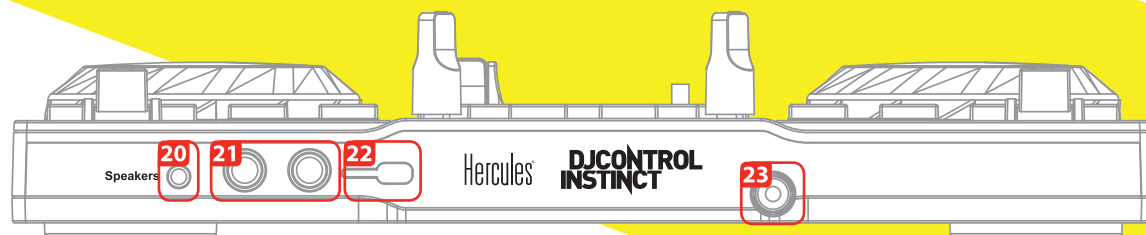

- 18- 再生 / 一時停止ボタン
- 19- ヘッドフォン出力 (チャンネル 3-4)
- 20- スピーカー出力 (チャンネル 1-2)
- 21- RCA 出力
- 22- Kensington® ケーブルロック セキュリティスロット
- 23- 本体固定式 USB ケーブル (2m)

1- 波形ビューア:

- アーティスト名
- 長さ
- 曲名
- BPM
- アルバム
- フルトラック プレビュー
波形
ビートマーク