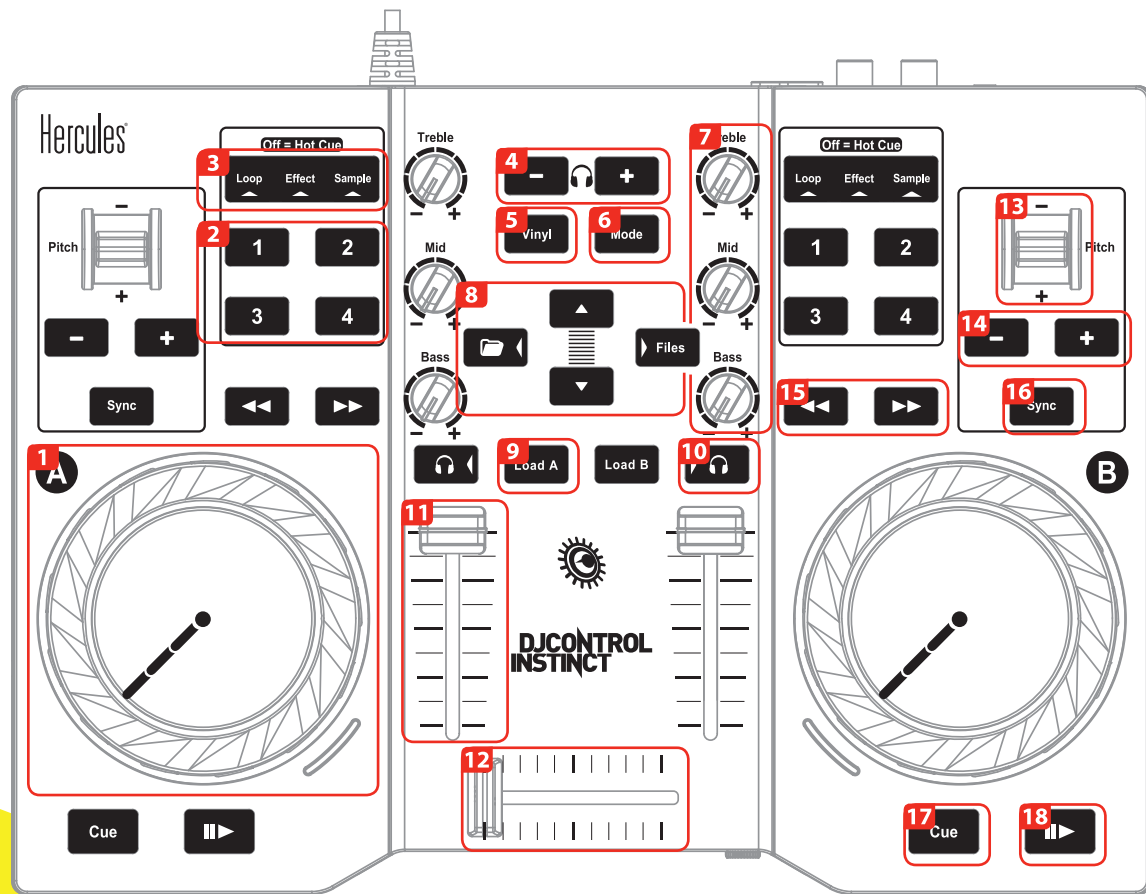

DJCONTROL INSTINCT

- 1- 感圧式ジョグホイール
- 2- マルチファンクションパッド
- 3- パッドモードディスプレイ
- 4- ヘッドフォン ボリューム
- 5- スクラッチモード オン/オフ
- 6- パッドモード切替ボタン
- 7- 3 バンドイコライザー
- 8- ブラウザー
- 9- ロードボタン

- 10- ヘッドフォン セレクターボタン
- 11- チャンネルフェーダー
- 12- クロスフェーダー
- 13- ピッチスティック
- 14- ピッチベンド -/+
- 15- 早送り/巻き戻し
- 16- デッキ同期ボタン
- 17- キューポイントボタン

- 18- 再生 / 一時停止ボタン
- 19- ヘッドフォン出力 (チャンネル 3-4)
- 20- スピーカー出力 (チャンネル 1-2)
- 21- RCA 出力
- 22- Kensington® ケーブルロック セキュリティスロット
- 23- 本体固定式 USB ケーブル (2m)

1- 波形ビューア:

- アーティスト名
- 長さ
- 曲名
- BPM
- アルバム
- フルトラック プレビュー
波形
ビートマーク

2- サンプラー

- 4 サンプル/デッキ
- ボリューム
- 再生
- 録音
- ループ

3- デッキ

- ・ ジョグホイール - ピッチフェーダー
- シンクロナイズ
- ・ キューポイント
- キューポイント設定
- キューポイント削除
- ・ 再生/一時停止 - 停止
- ・ ループエリア
- ループイン/アウト
- ループ長さ
- サンプル4分割

4- ブラウザー

5- エフェクトスロット

6- ミキサー

- イコライザー
- チャンネルフェーダー
- ヘッドフォン コントロール
- クロスフェーダー

7- シーケンサー