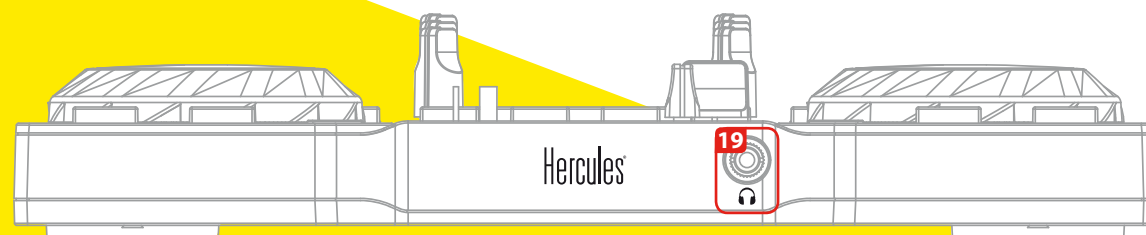

DJCONTROL INSTINCT

- | | | |
|--|---------------------------------------|-------------------------------------|
| 1- Drukgevoelige jogwielen | 9- Laden op deck | 18- Afspelen/pauzeren |
| 2- Multifunctionele knoppen | 10- Vooraf beluisteren op koptelefoon | 19- Koptelefoonuitgang (kanaal 3-4) |
| 3- Multifunctionele knoppen modus-weergave | 11- Deckvolume | 20- Speakeruitgang (kanaal 1-2) |
| 4- Koptelefoonvolume | 12- Crossfader | 21- Tulpuuitgang |
| 5- Scratch-modus aan/uit | 13- Pitch | 22- Kensington®-slot |
| 6- Multifunctionele knoppen modus-selectie | 14- Pitch bend +/- | 23- Vaste USB-kabel (1,83 m) |
| 7- Driebandsequelizer | 15- Door/terugspoelen | |
| 8- Verkenner | 16- Deck syncen | |
| | 17- Cue point | |