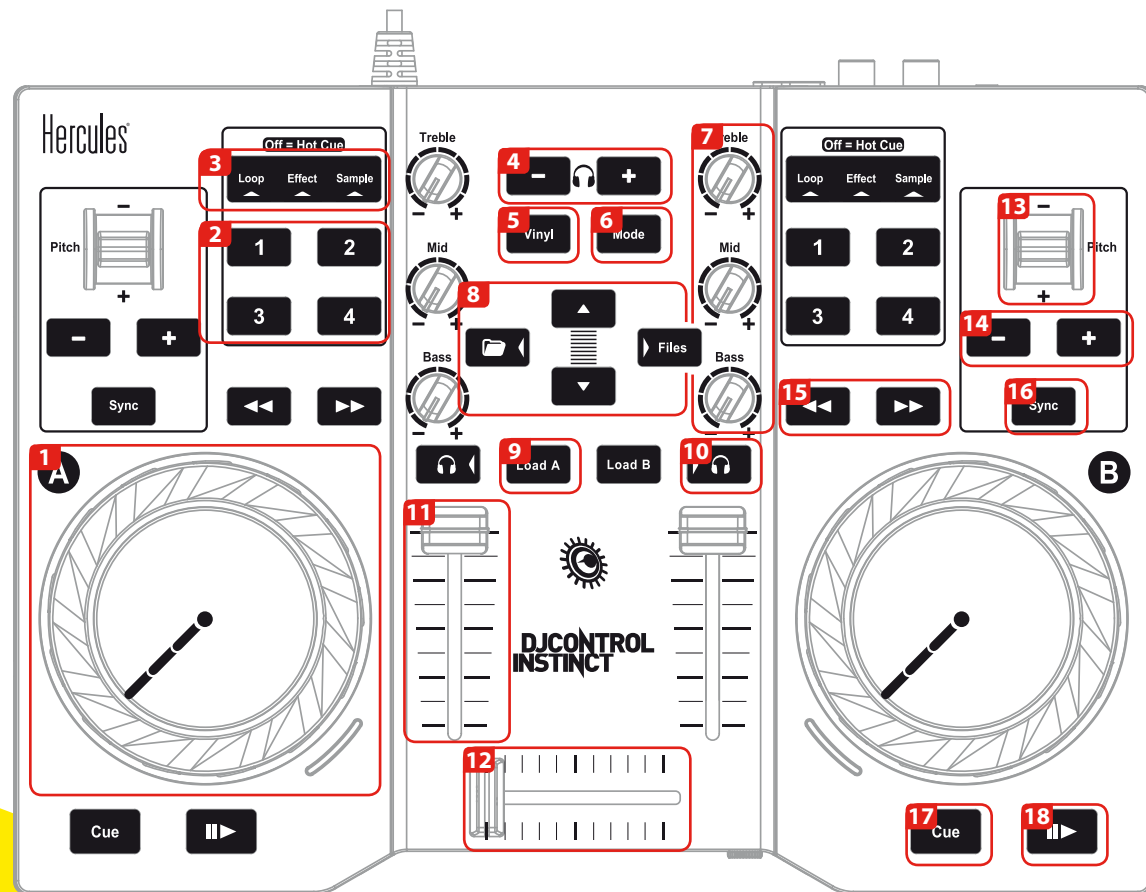

DJCONTROL INSTINCT

- | | | |
|--|---------------------------------------|-------------------------------------|
| 1- Drukgevoelige jogwielen | 9- Laden op deck | 18- Afspelen/pauzeren |
| 2- Multifunctionele knoppen | 10- Vooraf beluisteren op koptelefoon | 19- Koptelefoonuitgang (kanaal 3-4) |
| 3- Multifunctionele knoppen modus-weergave | 11- Deckvolume | 20- Speakeruitgang (kanaal 1-2) |
| 4- Koptelefoonvolume | 12- Crossfader | 21- Tulpuuitgang |
| 5- Scratch-modus aan/uit | 13- Pitch | 22- Kensington®-slot |
| 6- Multifunctionele knoppen modus-selectie | 14- Pitch bend +/- | 23- Vaste USB-kabel (1,83 m) |
| 7- Driebandsequelizer | 15- Door/terugspoelen | |
| 8- Verkenner | 16- Deck syncen | |
| | 17- Cue point | |

1 - WEERGAVE GELUIDSCURVE

- Naam artiest
- Tijdsduur
- Naam track
- BPM
- Album
- Preview volledige track
- Geluidscurve
- Beatmarkeringen

2 - SAMPLER

- 4 samples/deck
- Volume
- Afspelen
- Opnemen
- Lus

3 - DECK

- Jogwiel - Pitchfader - Sync
- Cue point
 - Cue point instellen
 - Cue point verwijderen
- Afspelen/pauzeren - Stoppen
- Lusgebied
 - Lus in/out
 - Luslengte
 - In 4 samples opgeknipt

4 - BROWSER

5 - EFFECTEN

6 - MIXER

- Equalizer
- Volumefaders
- Bediening koptelefoon
- Crossfader

7 - SEQUENCER