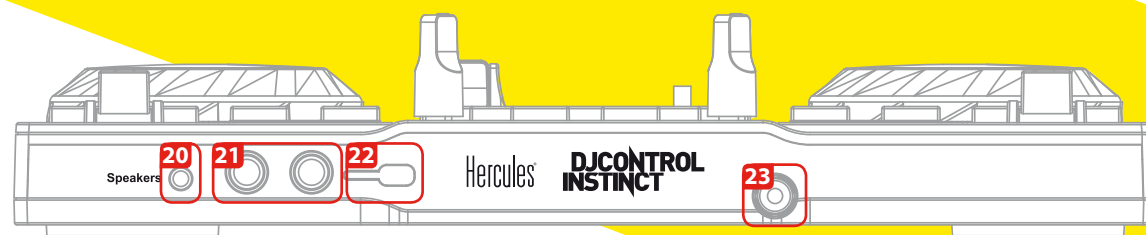

DJCONTROL INSTINCT

- | | | |
|--|---------------------------------------|-------------------------------------|
| 1- Drukgevoelige jogwielen | 9- Laden op deck | 18- Afspelen/pauzeren |
| 2- Multifunctionele knoppen | 10- Vooraf beluisteren op koptelefoon | 19- Koptelefoonuitgang (kanaal 3-4) |
| 3- Multifunctionele knoppen modus-weergave | 11- Deckvolume | 20- Speakeruitgang (kanaal 1-2) |
| 4- Koptelefoonvolume | 12- Crossfader | 21- Tulpuuitgang |
| 5- Scratch-modus aan/uit | 13- Pitch | 22- Kensington®-slot |
| 6- Multifunctionele knoppen modus-selectie | 14- Pitch bend +/- | 23- Vaste USB-kabel (1,83 m) |
| 7- Driebandsequelizer | 15- Door/terugspoelen | |
| 8- Verkenner | 16- Deck syncen | |
| | 17- Cue point | |