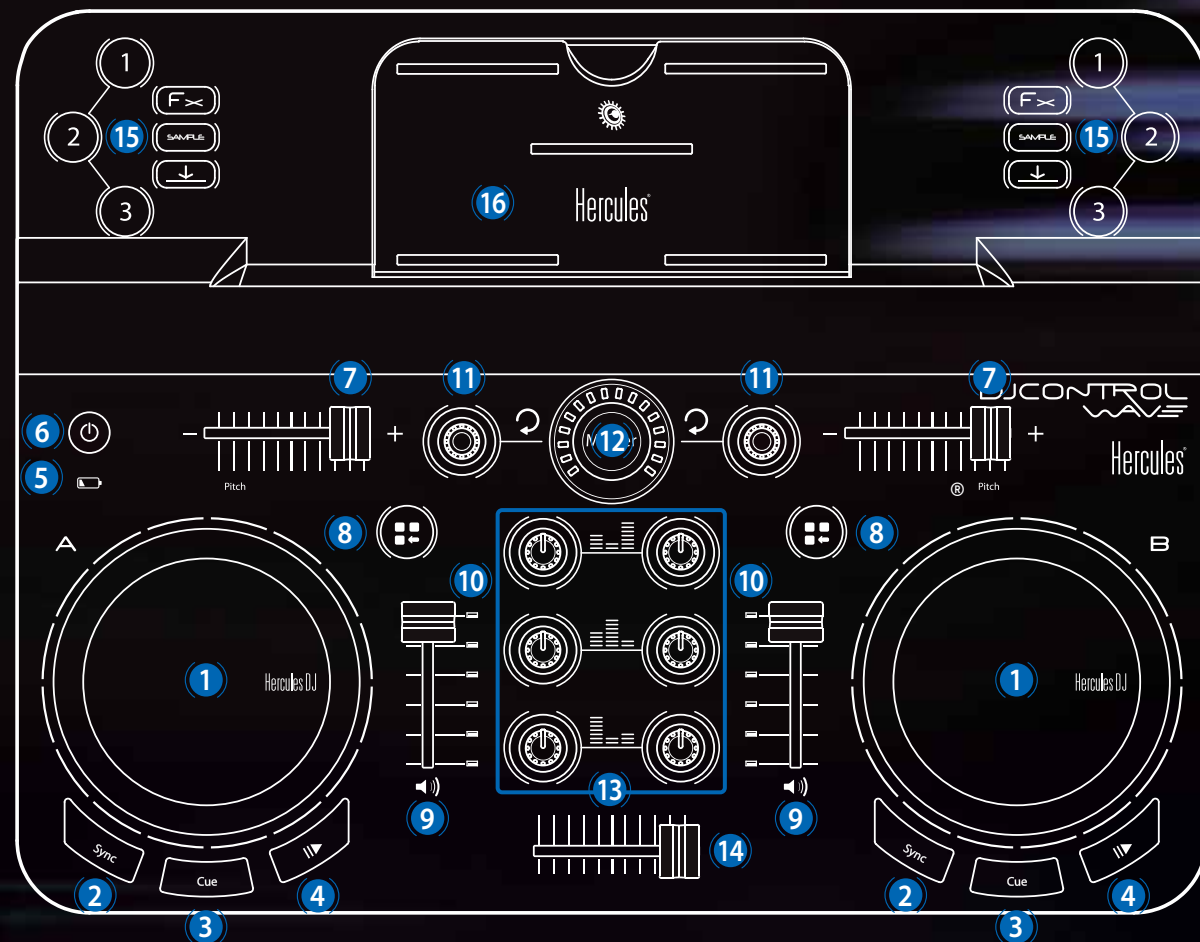

DJCONTROL WAVE

The dedicated Wireless DJ controller for iPad

- 1 Τροχός πλοήγησης με δυνατότητα εντοπισμού αφή
- 2 Συγχρονισμός πλατό
- 3 Ρύθμιση σημείων ορισμού και παύση κομματιού
- 4 Αναπαραγωγή/Παύση
- 5 Ένδειξη στάθμης μπαταρίας
- 6 Ενεργοποίηση/Απενεργοποίηση + κουμπί αντιστοίχισης μέσω ασύρματης τεχνολογίας Bluetooth®
- 7 Μειωτής τέμπο-Ρυθμίστε την ταχύτητα του κομματιού.
- 8 Πρόσβαση σε λειτουργίες DJ για προχωρημένους (βρόχοι, εφέ, κ.λπ.) στο tablet
- 9 Ένταση πλατό
- 10 Μετρητής VU
- 11 Ενεργοποίηση/Απενεργοποίηση βρόχου πατώντας το περιστροφικό κουμπί του κωδικοποιητή
Αλλάξετε τη διάρκεια του βρόχου στρέφοντας το περιστροφικό κουμπί του κωδικοποιητή.
- 12 Κύρια ένταση
- 13 Ισοσταθμιστής 3 ζωνών (πρίμα/μεσαία/μπάσα)
- 14 Μειωτής μεταξύ των πλατό-Μειώστε τον ήχο μεταξύ των 2 πλατό.
- 15 Επιλογή λειτουργίας (Εφέ/Δείγμα/Hotcue) που αντιστοιχεί στα κουμπιά 1/2/3
- 16 Βάση με κλίση για iPad
- 17 Θύρα micro USB για φόρτιση ή σύνδεση σε PC/Mac
- 18 Διακόπτης ενεργοποίησης/απενεργοποίησης μπαταρίας
- 19 Κάλυμμα θήκης για τη συντήρηση της μπαταρίας

Wireless DJ controller

- 1 Αναπαραγωγή/Παύση
- 2 Συνολική διάρκεια κομματιού
- 3 Συγχρονισμός πλατό
- 4 Πρόσβαση σε κομμάτια και λίστες αναπαραγωγής
- 5 Μειωτής τέμπο
- 6 Ρυθμίστε την ταχύτητα του κομματιού.
- 7 Πρόσβαση σε λειτουργίες DJ για προχωρημένους για κάθε πλατό (βρόχοι, εφέ, κ.λπ.)
- 8 Τωρινό τέμπο της μουσικής σε BPM
- 9 Ποσοστό διαφοράς μεταξύ του τωρινού τέμπο και του αρχικού τέμπο του κομματιού
- 10 Κυματομορφές
- 11 Χρόνος που απομένει/Χρόνος που έχει περάσει
- 12 Ένταση πλατό + μετρητής VU
- 13 Αυτόματη μίξη κομματιών
- 14 Εγγραφή μίξης
- 15 Βοήθεια
- 16 Ρυθμίσεις εφαρμογής
- 17 Μειωτής μεταξύ των πλατό
- 18 Μειώστε τον ήχο μεταξύ των 2 πλατό.