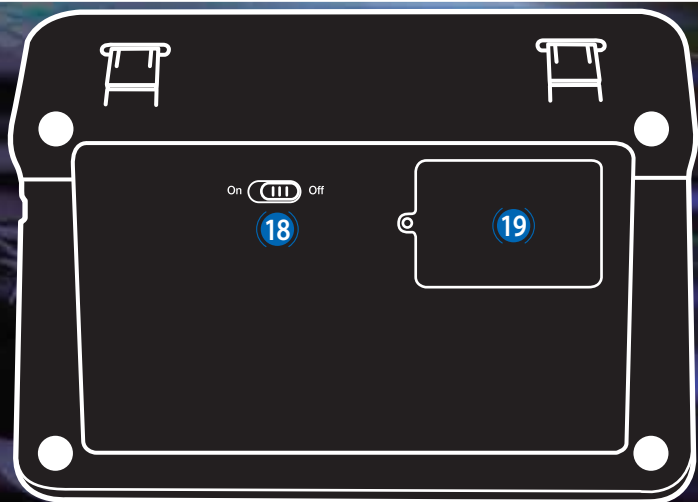

DJCONTROL WAVE

The dedicated Wireless DJ controller for iPad

- 1 Τροχός πλοήγησης με δυνατότητα εντοπισμού αφή
- 2 Συγχρονισμός πλατό
- 3 Ρύθμιση σημείων ορισμού και παύση κομματιού
- 4 Αναπαραγωγή/Παύση
- 5 Ένδειξη στάθμης μπαταρίας
- 6 Ενεργοποίηση/Απενεργοποίηση + κουμπί αντιστοίχισης μέσω ασύρματης τεχνολογίας Bluetooth®
- 7 Μειωτής τέμπο-Ρυθμίστε την ταχύτητα του κομματιού.
- 8 Πρόσβαση σε λειτουργίες DJ για προχωρημένους (βρόχοι, εφέ, κ.λπ.) στο tablet
- 9 Ένταση πλατό
- 10 Μετρητής VU
- 11 Ενεργοποίηση/Απενεργοποίηση βρόχου πατώντας το περιστροφικό κουμπί του κωδικοποιητή
Αλλάξετε τη διάρκεια του βρόχου στρέφοντας το περιστροφικό κουμπί του κωδικοποιητή.
- 12 Κύρια ένταση
- 13 Ισοσταθμιστής 3 ζωνών (πρίμα/μεσαία/μπάσα)
- 14 Μειωτής μεταξύ των πλατό-Μειώστε τον ήχο μεταξύ των 2 πλατό.
- 15 Επιλογή λειτουργίας (Εφέ/Δείγμα/Hotcue) που αντιστοιχεί στα κουμπιά 1/2/3
- 16 Βάση με κλίση για iPad
- 17 Θύρα micro USB για φόρτιση ή σύνδεση σε PC/Mac
- 18 Διακόπτης ενεργοποίησης/απενεργοποίησης μπαταρίας
- 19 Κάλυμμα θήκης για τη συντήρηση της μπαταρίας

Wireless DJ controller

- 1 Αναπαραγωγή/Παύση
- 2 Συνολική διάρκεια κομματιού
- 3 Συγχρονισμός πλατό
- 4 Πρόσβαση σε κομμάτια και λίστες αναπαραγωγής
- 5 Μειωτής τέμπο
- 6 Ρυθμίστε την ταχύτητα του κομματιού.
- 7 Πρόσβαση σε λειτουργίες DJ για προχωρημένους για κάθε πλατό (βρόχοι, εφέ, κ.λπ.)
- 8 Τωρινό τέμπο της μουσικής σε BPM
- 9 Ποσοστό διαφοράς μεταξύ του τωρινού τέμπο και του αρχικού τέμπο του κομματιού
- 10 Κυματομορφές
- 11 Χρόνος που απομένει/Χρόνος που έχει περάσει
- 12 Ένταση πλατό + μετρητής VU
- 13 Αυτόματη μίξη κομματιών
- 14 Εγγραφή μίξης
- 15 Βοήθεια
- 16 Ρυθμίσεις εφαρμογής
- 17 Μειωτής μεταξύ των πλατό
- 18 Μειώστε τον ήχο μεταξύ των 2 πλατό.