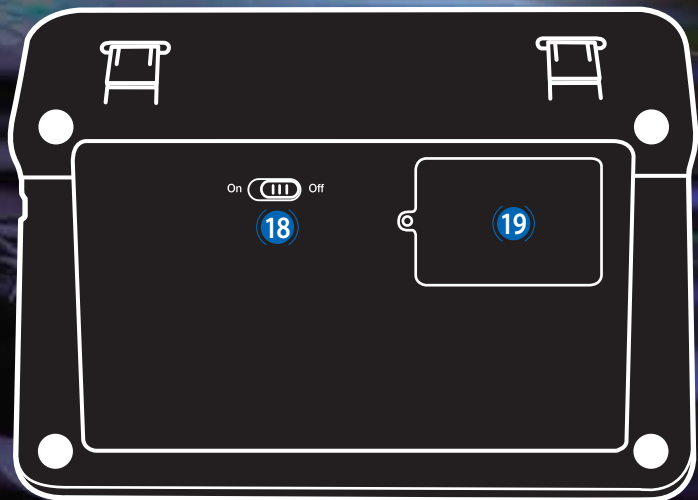

# DJCONTROL WAVE

The dedicated Wireless DJ controller for iPad

- 1 Jogwiel met capacitieve aanraakdetectie
- 2 Deck syncen
- 3 Cue point instellen en stoppen
- 4 Afspelen/pauzeren
- 5 Indicatie voor batterijstatus
- 6 Aan/uit + koppelknop voor Bluetooth® draadloze technologie
- 7 Pitchfader  
Aanpassen van track-snelheid
- 8 Toegang tot geavanceerde DJ-functies op de tablet zoals loops en effecten
- 9 Deck-volume
- 10 VU-meter
- 11 Een loop in-/uitschakelen door op de draaiknop te duwen  
De lengte van de loop aanpassen door aan de draaiknop te draaien
- 12 Master-volume
- 13 Equalizer met drie frequentiebanden (treble/medium/bass)
- 14 Crossfader-Het geluid tussen de twee decks laten overgaan
- 15 De modus (Effecten/Sample/Hotcue) toegewezen aan knoppen 1/2/3 selecteren
- 16 Kantelsteun voor de iPad
- 17 Micro-USB poort voor het opladen of voor het aansluiten op een pc of Mac
- 18 Aan/uit-knop voor accu
- 19 Klepje voor accuvak

Wireless DJ controller

- 1 Afspelen/pauzeren
- 2 Totale track-duur
- 3 Deck syncen
- 4 Toegang tot tracks en afspeellijsten
- 5 Pitchfader
- 6 Aanpassen van track-snelheid
- 7 Toegang tot geavanceerde DJ-functies zoals loops en effecten voor elk deck
- 8 Huidig tempo (in BPM) van de muziek Percentage van verschil tussen het huidige tempo en het originele tempo van de track
- 9 Golfvormen
- 10 Tijd resterend/verstreken
- 11 Deck-volume + VU-meter
- 12 Tracks automatisch mixen
- 13 De mix opnemen
- 14 Help
- 15 App-instellingen
- 16 Crossfader
- 17 Het geluid tussen de twee decks laten overgaan