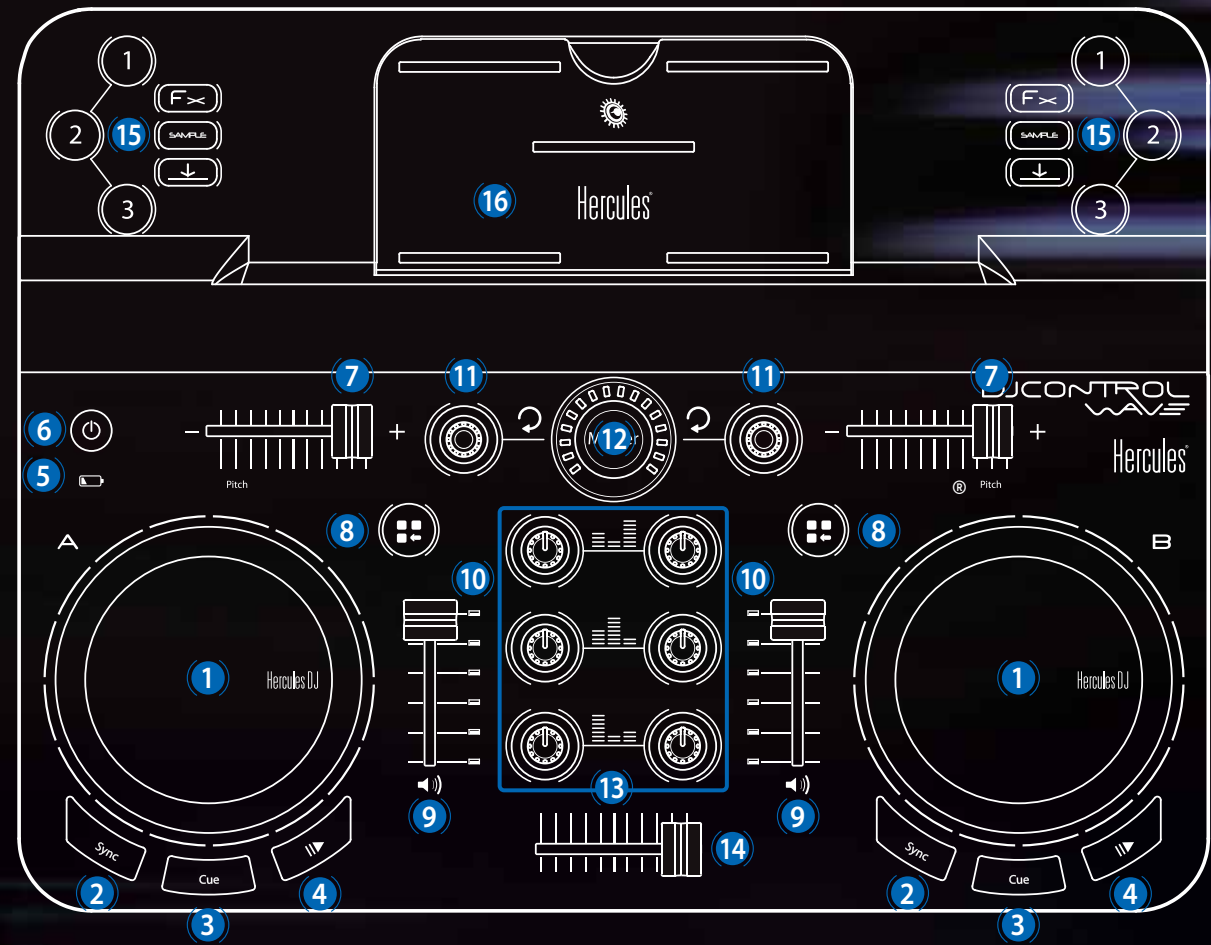

# DJCONTROL WAVE

The dedicated Wireless DJ controller for iPad

- 1 Jogwiel met capacitieve aanraakdetectie
- 2 Deck syncen
- 3 Cue point instellen en stoppen
- 4 Afspelen/pauzeren
- 5 Indicatie voor batterijstatus
- 6 Aan/uit + koppelknop voor Bluetooth® draadloze technologie
- 7 Pitchfader  
Aanpassen van track-snelheid
- 8 Toegang tot geavanceerde DJ-functies op de tablet zoals loops en effecten
- 9 Deck-volume
- 10 VU-meter
- 11 Een loop in-/uitschakelen door op de draaiknop te duwen  
De lengte van de loop aanpassen door aan de draaiknop te draaien
- 12 Master-volume
- 13 Equalizer met drie frequentiebanden (treble/medium/bass)
- 14 Crossfader-Het geluid tussen de twee decks laten overgaan
- 15 De modus (Effecten/Sample/Hotcue) toegewezen aan knoppen 1/2/3 selecteren
- 16 Kantelsteun voor de iPad
- 17 Micro-USB poort voor het opladen of voor het aansluiten op een pc of Mac
- 18 Aan/uit-knop voor accu
- 19 Klepje voor accuvak

Wireless DJ controller

- 1 Afspelen/pauzeren
- 2 Totale track-duur
- 3 Deck syncen
- 4 Toegang tot tracks en afspeellijsten
- 5 Pitchfader
- 6 Aanpassen van track-snelheid
- 7 Toegang tot geavanceerde DJ-functies zoals loops en effecten voor elk deck
- 8 Huidig tempo (in BPM) van de muziek Percentage van verschil tussen het huidige tempo en het originele tempo van de track
- 9 Golfvormen
- 10 Tijd resterend/verstreken
- 11 Deck-volume + VU-meter
- 12 Tracks automatisch mixen
- 13 De mix opnemen
- 14 Help
- 15 App-instellingen
- 16 Crossfader
- 17 Het geluid tussen de twee decks laten overgaan