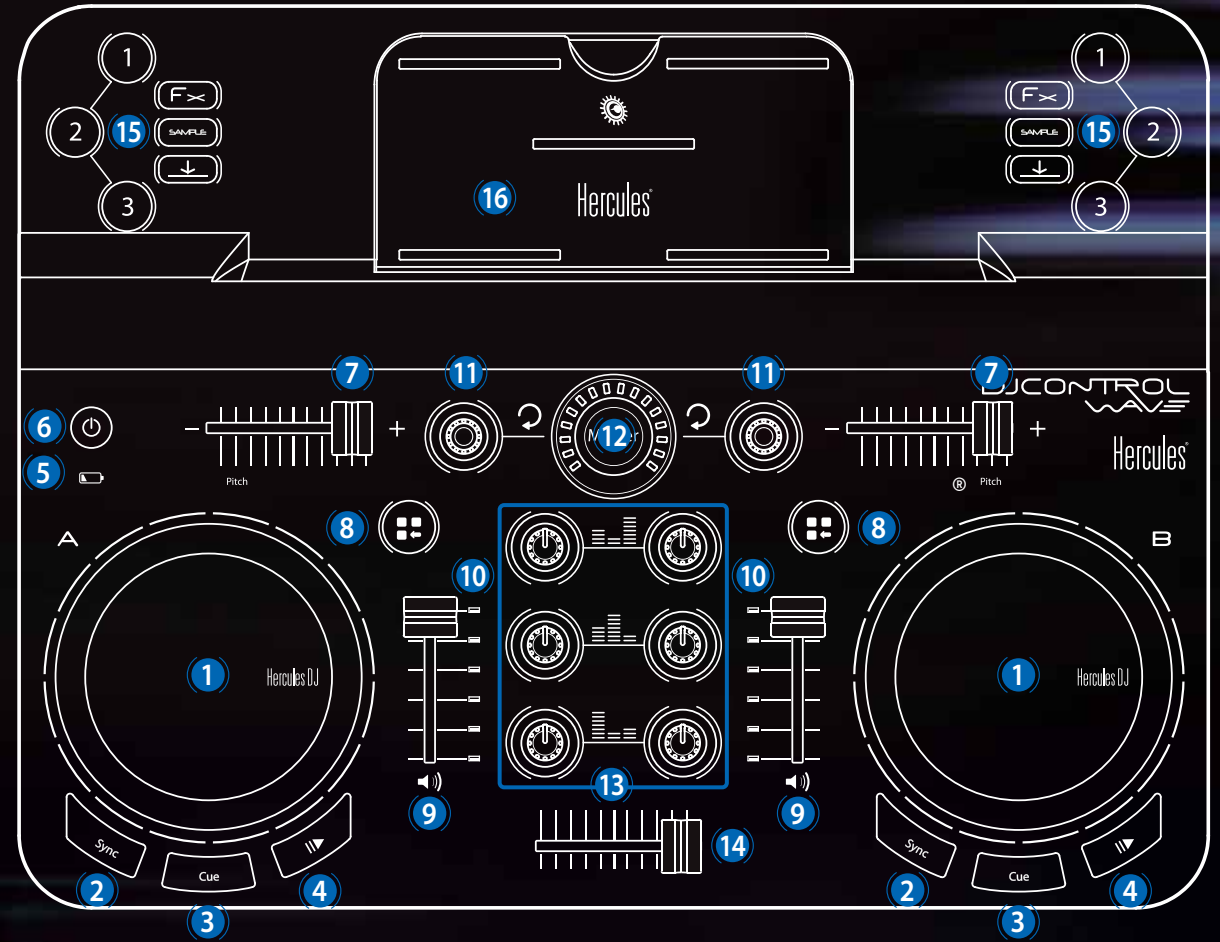

DJCONTROL WAVE

The dedicated Wireless DJ controller for iPad

- 1 Kapasitif dokunma algılamalı jog tekerleği
- 2 Deck'i senkronize et
- 3 Cue noktası koy ve durdur
- 4 Oynat/duraklat
- 5 Pil seviyesi göstergesi
- 6 Aç/kapa + Bluetooth® kablosuz teknolojisi eşleştirme düğmesi
- 7 Pitch fader-Parçanın hızını ayarla
- 8 Tabletinizde gelişmiş DJ'lik fonksiyonlarına (loop'lar, efektler, vb.) ulaşın
- 9 Deck ses seviyesi
- 10 VU göstergesi
- 11 Enkoder düğmesine basarak bir loop'u etkinleştirin/devreden çıkarın
Enkoder düğmesini çevirerek loop boyutunu değiştirin
- 12 Master ses seviyesi
- 13 3-bant ekolayzer (tiz/orta/bas)
- 14 Crossfader
2 deck arasında sesi fade edin
- 15 1/2/3 düğmelerine atanmış modu (Efektler/Sample/Hotcue) seçin
- 16 Eğimli iPad desteği
- 17 Şarj etmek veya PC/Mac'e bağlamak için Mikro USB portu
- 18 Pil açma/kapama düğmesi
- 19 Pil servis haznesi kapağı

Wireless DJ controller

DJUCED™

DJW

- 1 Oynat/duraklat
- 2 Toplam parça süresi
- 3 Deck'i senkronize et
- 4 Parçalara ve çalma listelerine erişim
- 5 Pitch fader
- 6 Parçanın hızını ayarla
- 7 Her deck için gelişmiş DJ'lik fonksiyonlarına (loop'lar, efektler, vb.) ulaşım
- 8 BPM cinsinden müziğinizin mevcut temposu
- 9 Parçanın geçerli temposu ile orijinal temposu arasındaki fark yüzdesi
- 10 Dalga şekilleri
- 11 Kalan süre/Geçen süre
- 12 Deck ses seviyesi + VU göstergesi
- 13 Parçaları otomatik olarak mikse
- 14 Miskinizi kaydedin
- 15 Yardım
- 16 Uygulama ayarları
- 17 Crossfader
- 18 2 deck arasında sesi fade edin