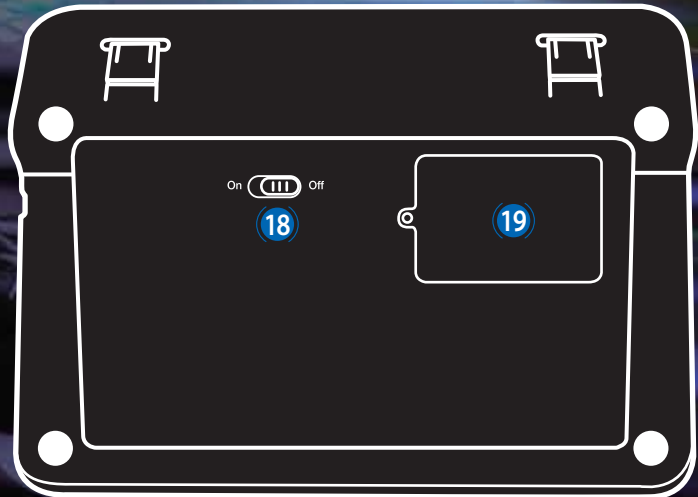

DJCONTROL WAVE

The dedicated Wireless DJ controller for iPad

- 1 Kapasitif dokunma algılamalı jog tekerleği
- 2 Deck'i senkronize et
- 3 Cue noktası koy ve durdur
- 4 Oynat/duraklat
- 5 Pil seviyesi göstergesi
- 6 Aç/kapa + Bluetooth® kablosuz teknolojisi eşleştirme düğmesi
- 7 Pitch fader-Parçanın hızını ayarla
- 8 Tabletinizde gelişmiş DJ'lik fonksiyonlarına (loop'lar, efektler, vb.) ulaşın
- 9 Deck ses seviyesi
- 10 VU göstergesi
- 11 Enkoder düğmesine basarak bir loop'u etkinleştirin/devreden çıkarın
Enkoder düğmesini çevirerek loop boyutunu değiştirin
- 12 Master ses seviyesi
- 13 3-bant ekolayzer (tiz/orta/bas)
- 14 Crossfader
2 deck arasında sesi fade edin
- 15 1/2/3 düğmelerine atanmış modu (Efektler/Sample/Hotcue) seçin
- 16 Eğimli iPad desteği
- 17 Şarj etmek veya PC/Mac'e bağlamak için Mikro USB portu
- 18 Pil açma/kapama düğmesi
- 19 Pil servis haznesi kapağı

Wireless DJ controller

DJUCED™

DJW

- 1 Oynat/duraklat
- 2 Toplam parça süresi
- 3 Deck'i senkronize et
- 4 Parçalara ve çalma listelerine erişim
- 5 Pitch fader
- 6 Parçanın hızını ayarla
- 7 Her deck için gelişmiş DJ'lik fonksiyonlarına (loop'lar, efektler, vb.) ulaşım
- 8 BPM cinsinden müziğinizin mevcut temposu
- 9 Parçanın geçerli temposu ile orijinal temposu arasındaki fark yüzdesi
- 10 Dalga şekilleri
- 11 Kalan süre/Geçen süre
- 12 Deck ses seviyesi + VU göstergesi
- 13 Parçaları otomatik olarak mikse
- 14 Miskinizi kaydedin
- 15 Yardım
- 16 Uygulama ayarları
- 17 Crossfader
- 18 2 deck arasında sesi fade edin