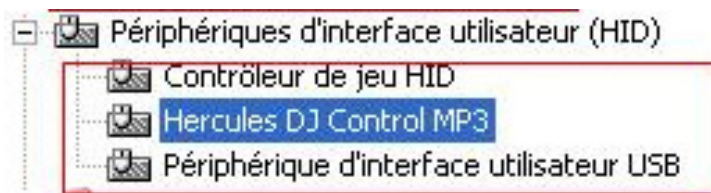

Comment puis-je activer/désactiver la fonction "DJ Mouse" du DJ Control MP3?

Sachez d'abord que Virtual DJ désactive cette fonction lorsqu'il est lancé puisque le mini stick est utilisé pour la navigation de l'explorateur.

Il est possible cependant de réactiver cette fonction manuellement grâce au **Gestionnaire de Périphériques** :