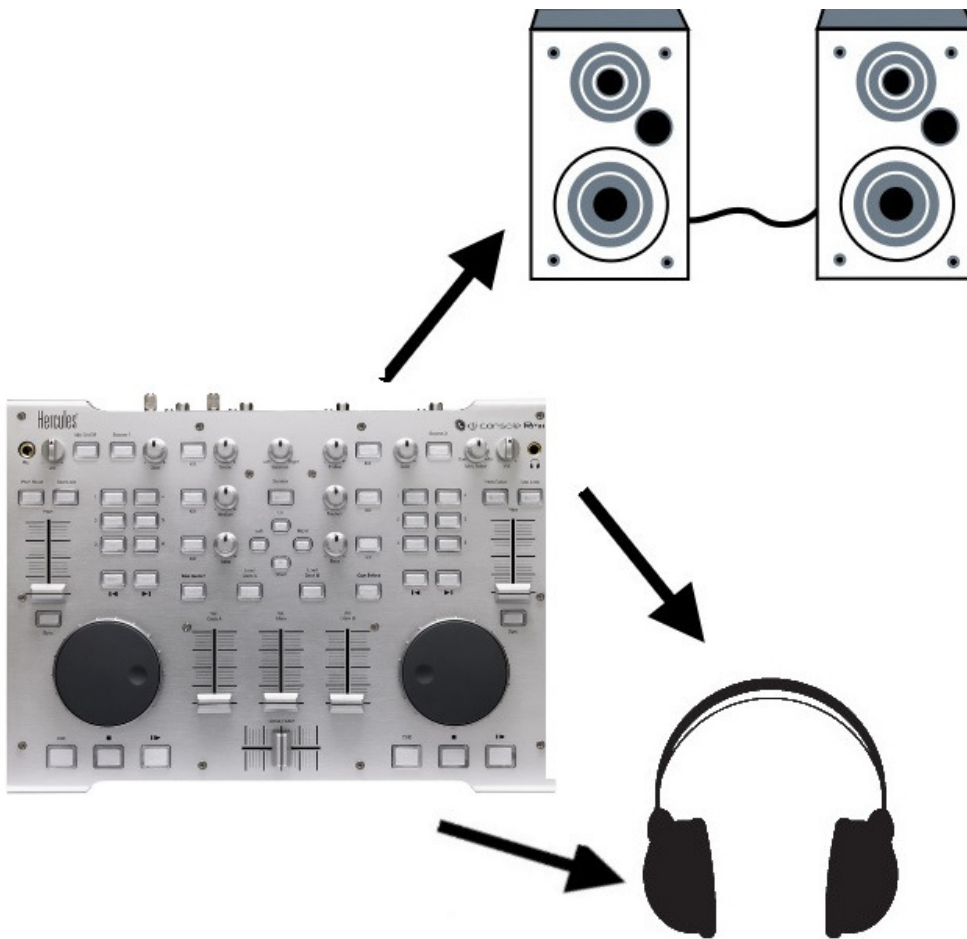

Comment puis-je utiliser Virtual DJ avec la carte son ou les enceintes de mon ordinateur?

Virtual DJ LE, inclus avec la **DJ Console Rmx**, est une version dédiée et configurée afin d'utiliser exclusivement la carte son intégrée à la Rmx. Il est nécessaire de connecter vos enceintes directement aux sorties de la console.

Afin de relier des enceintes pour ordinateur ou une chaîne Hi-Fi à la sortie **Output 1-2** au dos de la Rmx, un adaptateur **RCA mâle à femelle 3.5mm** sera probablement nécessaire.

Support technique Hercules®

La carte son de la DJ Console ayant été conçu spécifiquement pour des applications Audio et DJ, elle offrira de meilleurs performances que la carte son de votre ordinateur.

Virtual DJ Pro permet l'utilisation de multiples configurations audio.