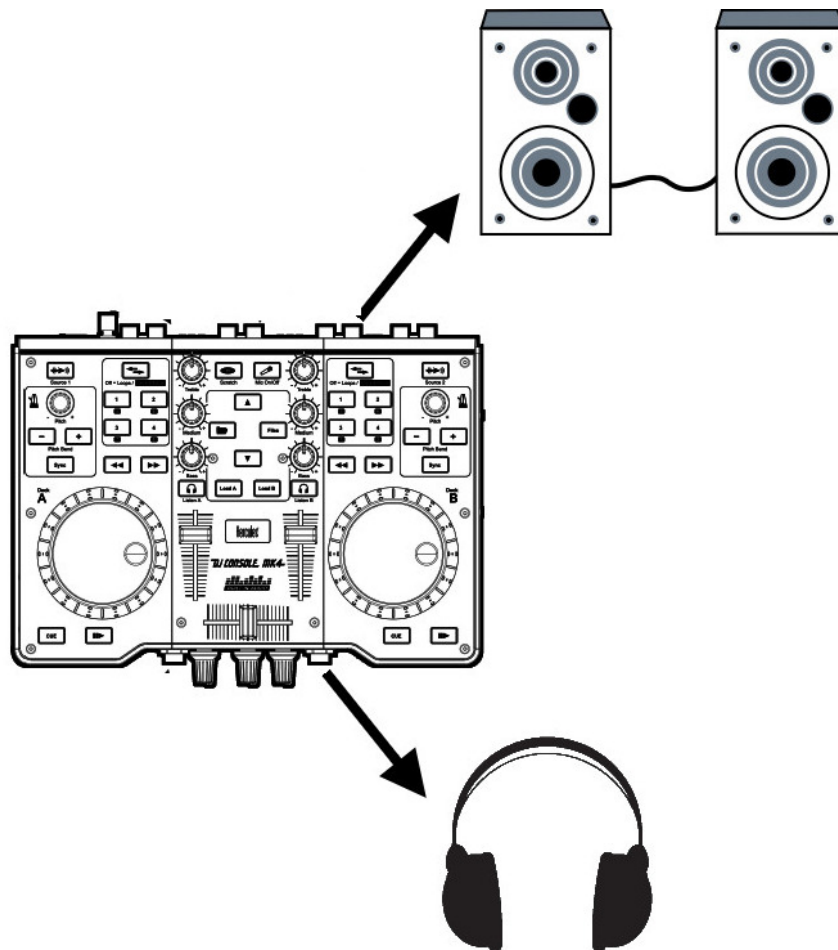

## Comment puis-je utiliser Virtual DJ avec la carte son ou les enceintes de mon ordinateur?

**Virtual DJ LE**, inclus avec la **DJ Console Mk4**, est une version dédiée et configurée afin d'utiliser exclusivement la carte son intégrée à la Mk4. Il est nécessaire de connecter vos enceintes directement aux sorties de la console.

Vous pouvez relier des enceintes pour ordinateur ou une chaîne Hi-Fi à la sortie **Output 1-2** au dos de la Mk4 grâce aux connecteurs Mini jack (3.5mm) ou RCA.

La carte son de la DJ Console ayant été conçu spécifiquement pour des applications Audio et DJ, elle offrira de meilleurs performances que la carte son de votre ordinateur.

**Virtual DJ Pro** permet l'utilisation de multiples configurations audio.